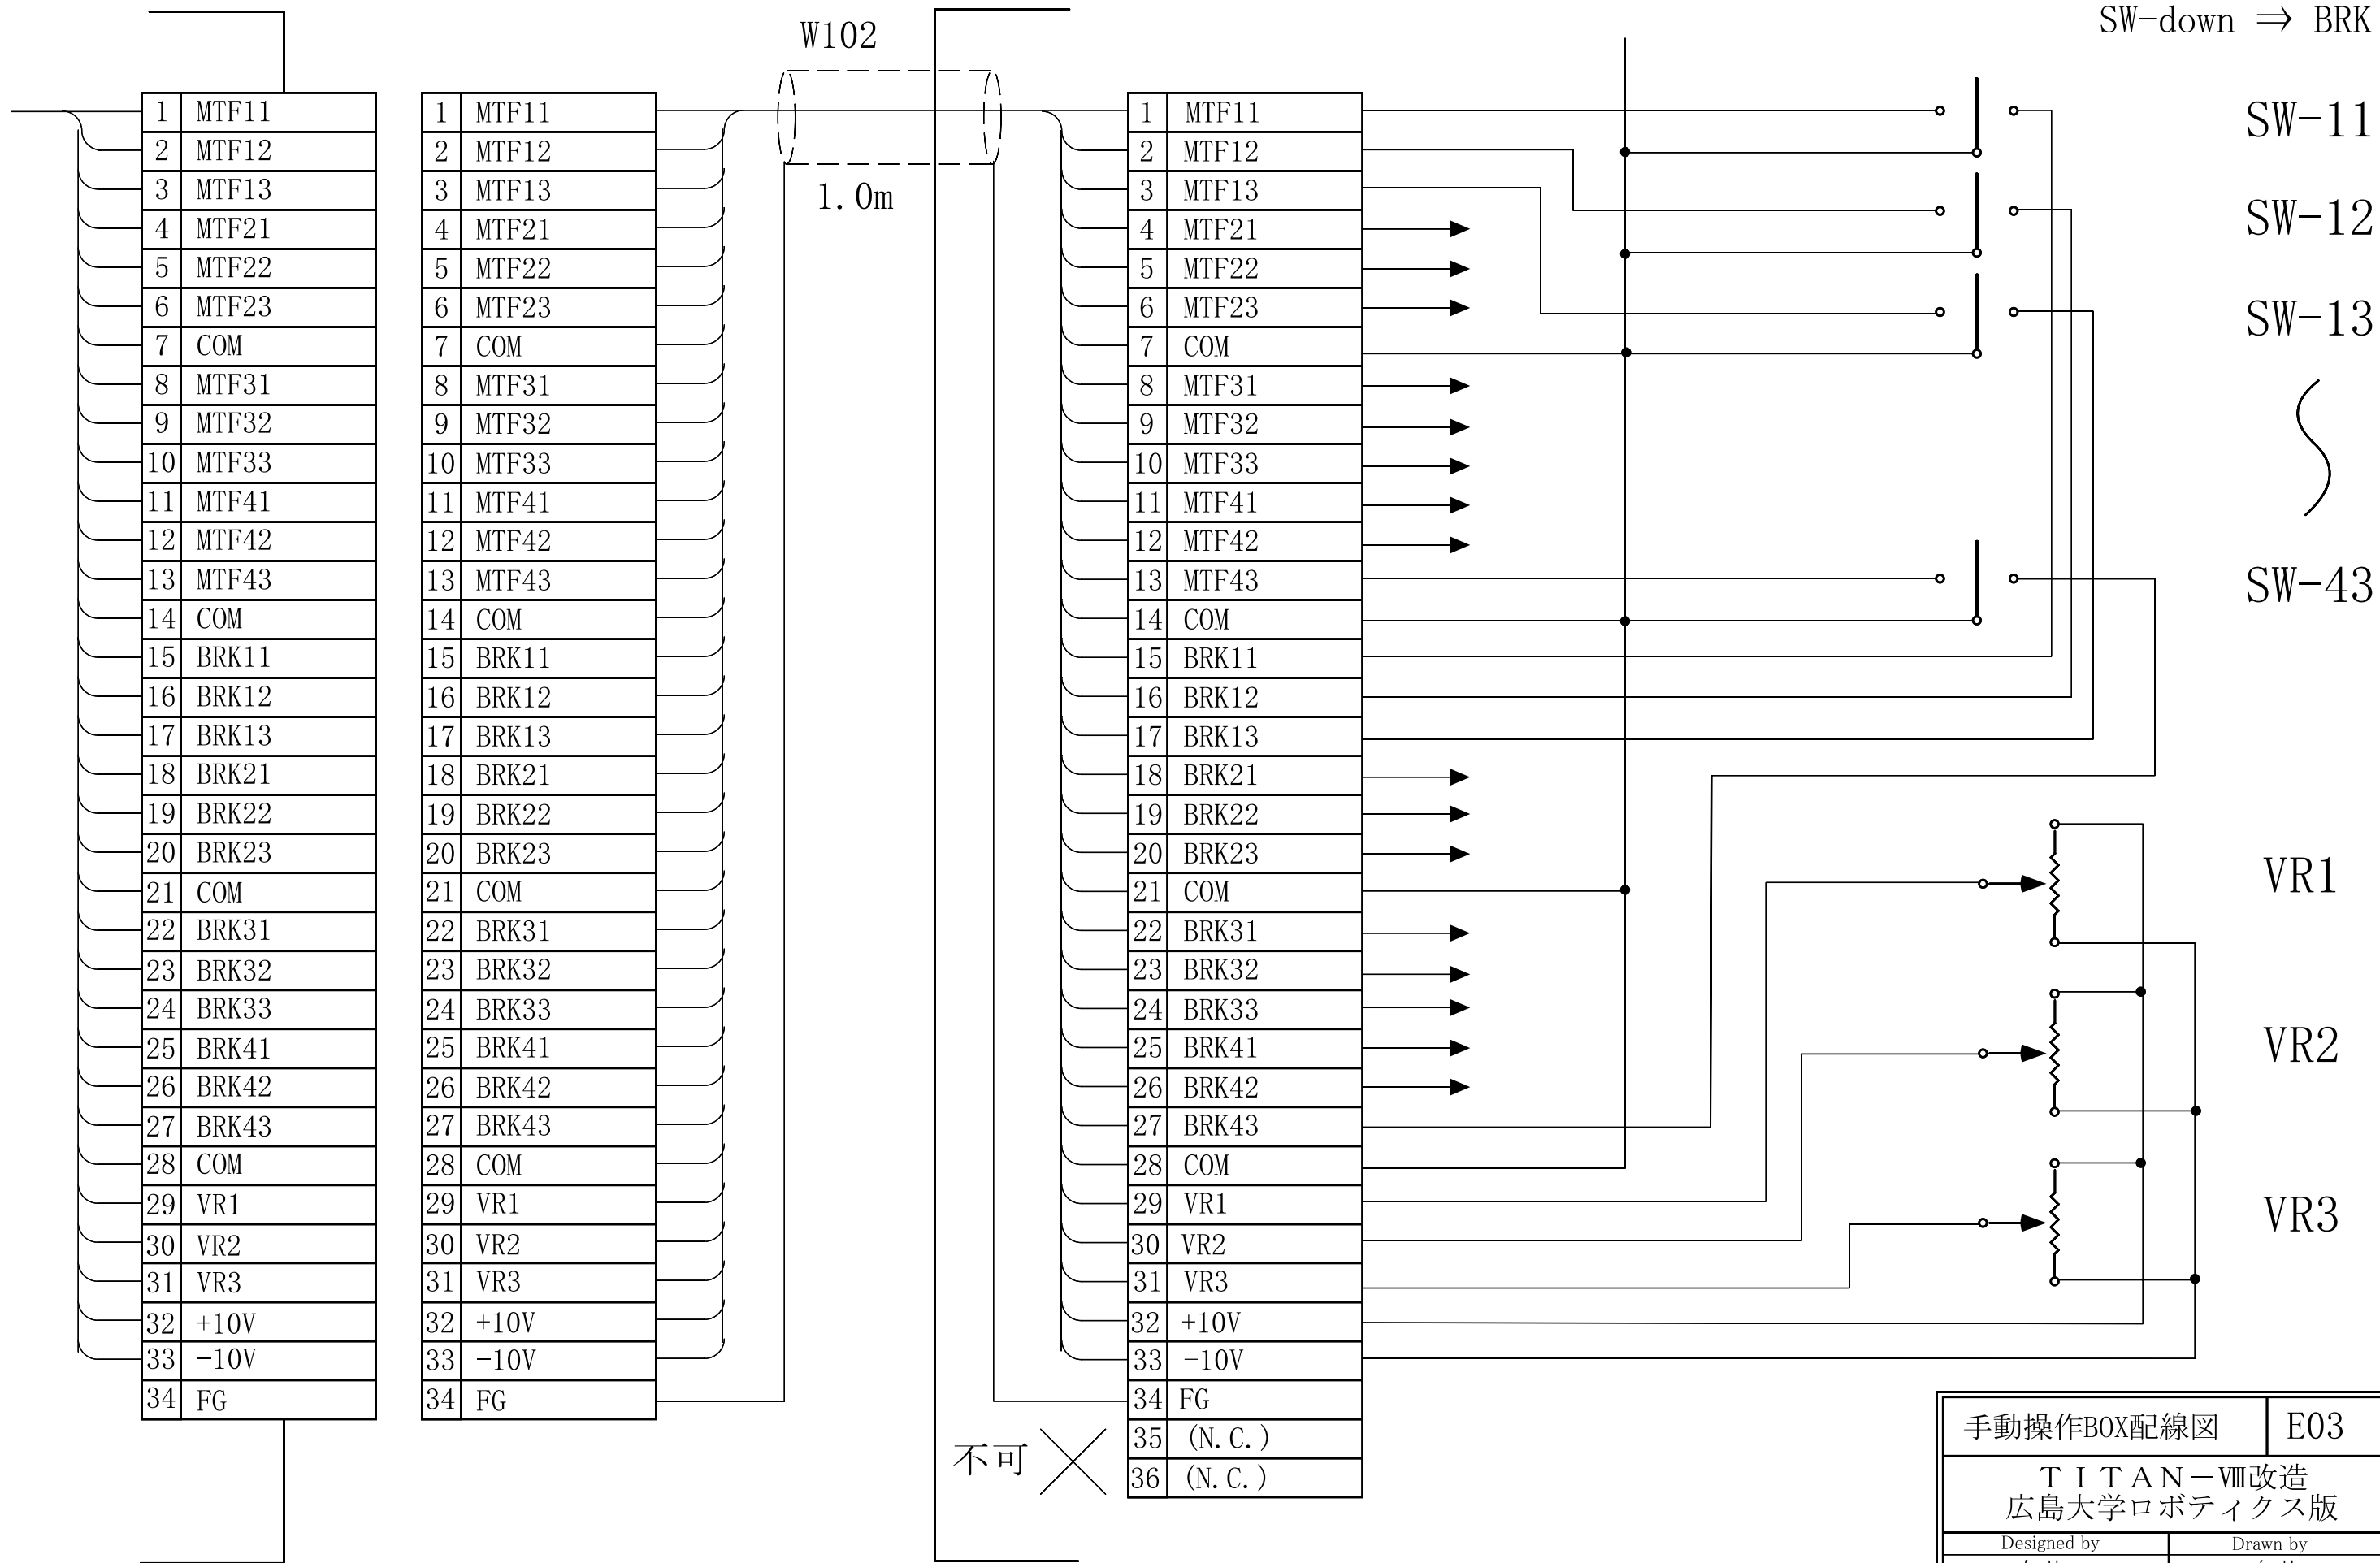

Junction Box (CN-MAN)

手動操作BOX

SW-up ⇒ MTF
SW-down ⇒ BRK

手動操作BOX配線図	E03
TITAN-VIII改造 広島大学ロボティクス版	
Designed by 白井 1998. 10. 4	Drawn by 白井 1998. 10. 4